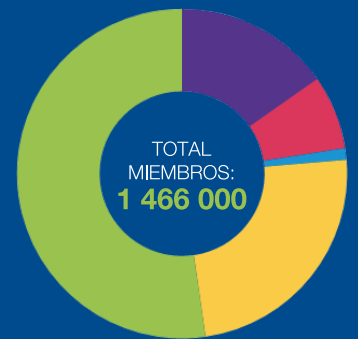

MIEMBROS BAUTIZADOS DEL CMM

- América del Norte: 15.24%
- América Latina: 7.28%
- Europa: 1.14%
- Asia: 24.07%
- África: 52.27%

MIEMBROS DEL CMM

- 109 iglesias nacionales
- 1 asociación internacional
- 59 países
- 10 300+ congregaciones
- 45 idiomas
- 1 466 000 miembros bautizados