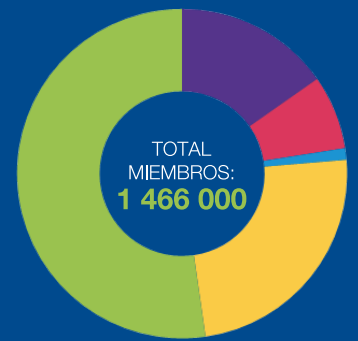

Manténgase conectado

mwc-cmm.org

  @MennoniteWorldConference
  flickr @mwcmm

Haga sus donaciones en línea

mwc-cmm.org/donar

MIEMBROS BAUTIZADOS DEL CMM

- América del Norte: 15.24%
- América Latina: 7.28%
- Europa: 1.14%
- Asia: 24.07%
- África: 52.27%